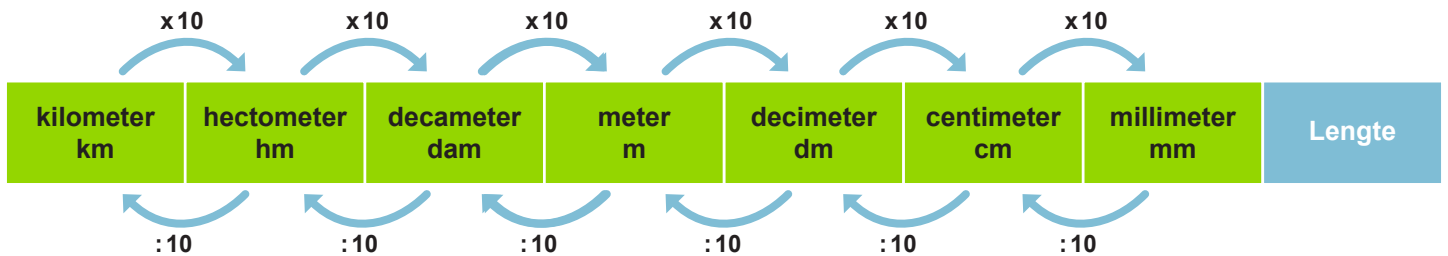

## Metriek stelsel

## Verband tussen breuk, verhouding, percentage en decimaal getal

Breuk	Verhouding	Percentage	Decimaal getal
1/1	1:1	100%	1,00
1/2	1:2	50%	0,50
1/4	1:4	25%	0,25
1/5	1:5	20%	0,20
1/8	1:8	12,5%	0,125
1/10	1:10	10%	0,10
1/100	1:100	1%	0,01