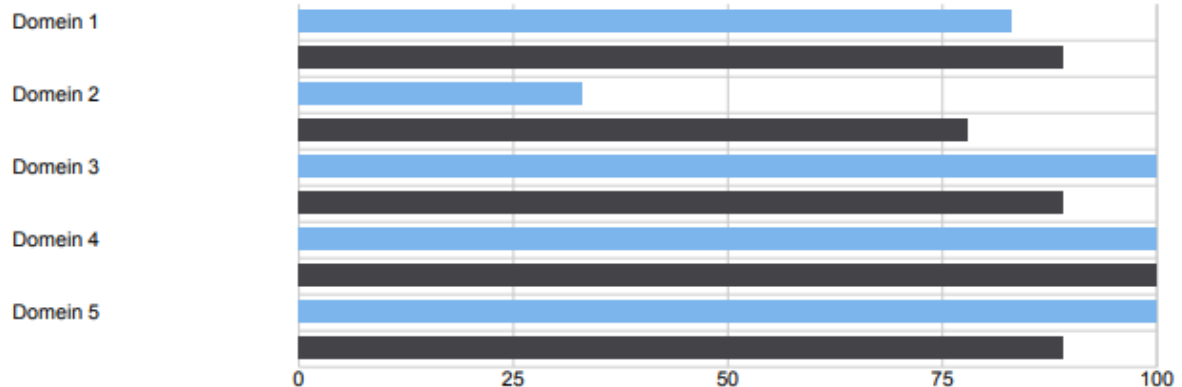

Eindrapportage Entree krijgt een totaalscore

Verschiedende mensen die MijnRekenPortfolio gebruiken hadden een aanvullende wens. Daarom hebben we onlangs de eindrapportage verder uitgebreid. De eindrapportage in MijnRekenPortfolio gaf op basis van de begin- en eindmeting enkel op domeinniveau een grafische weergave van de ontwikkeling van de Entree-student. Sinds kort is hier ook de totaalscore per meting aan toegevoegd. Dit betreft de gemiddelde score met betrekking tot de vijf domeinen.

Het advies is om één beginmeting en één eindmeting af te nemen bij de student.

Legenda	Totaalscore
1. Beginmeting rekenen Entree Fase A	
2. Eindmeting rekenen Entree Fase A	

Daarnaast wordt het voor de rekendozent binnenkort ook mogelijk om in bulk de eindrapportages te downloaden. Dit zal gerealiseerd zijn voor de start van het nieuwe schooljaar.