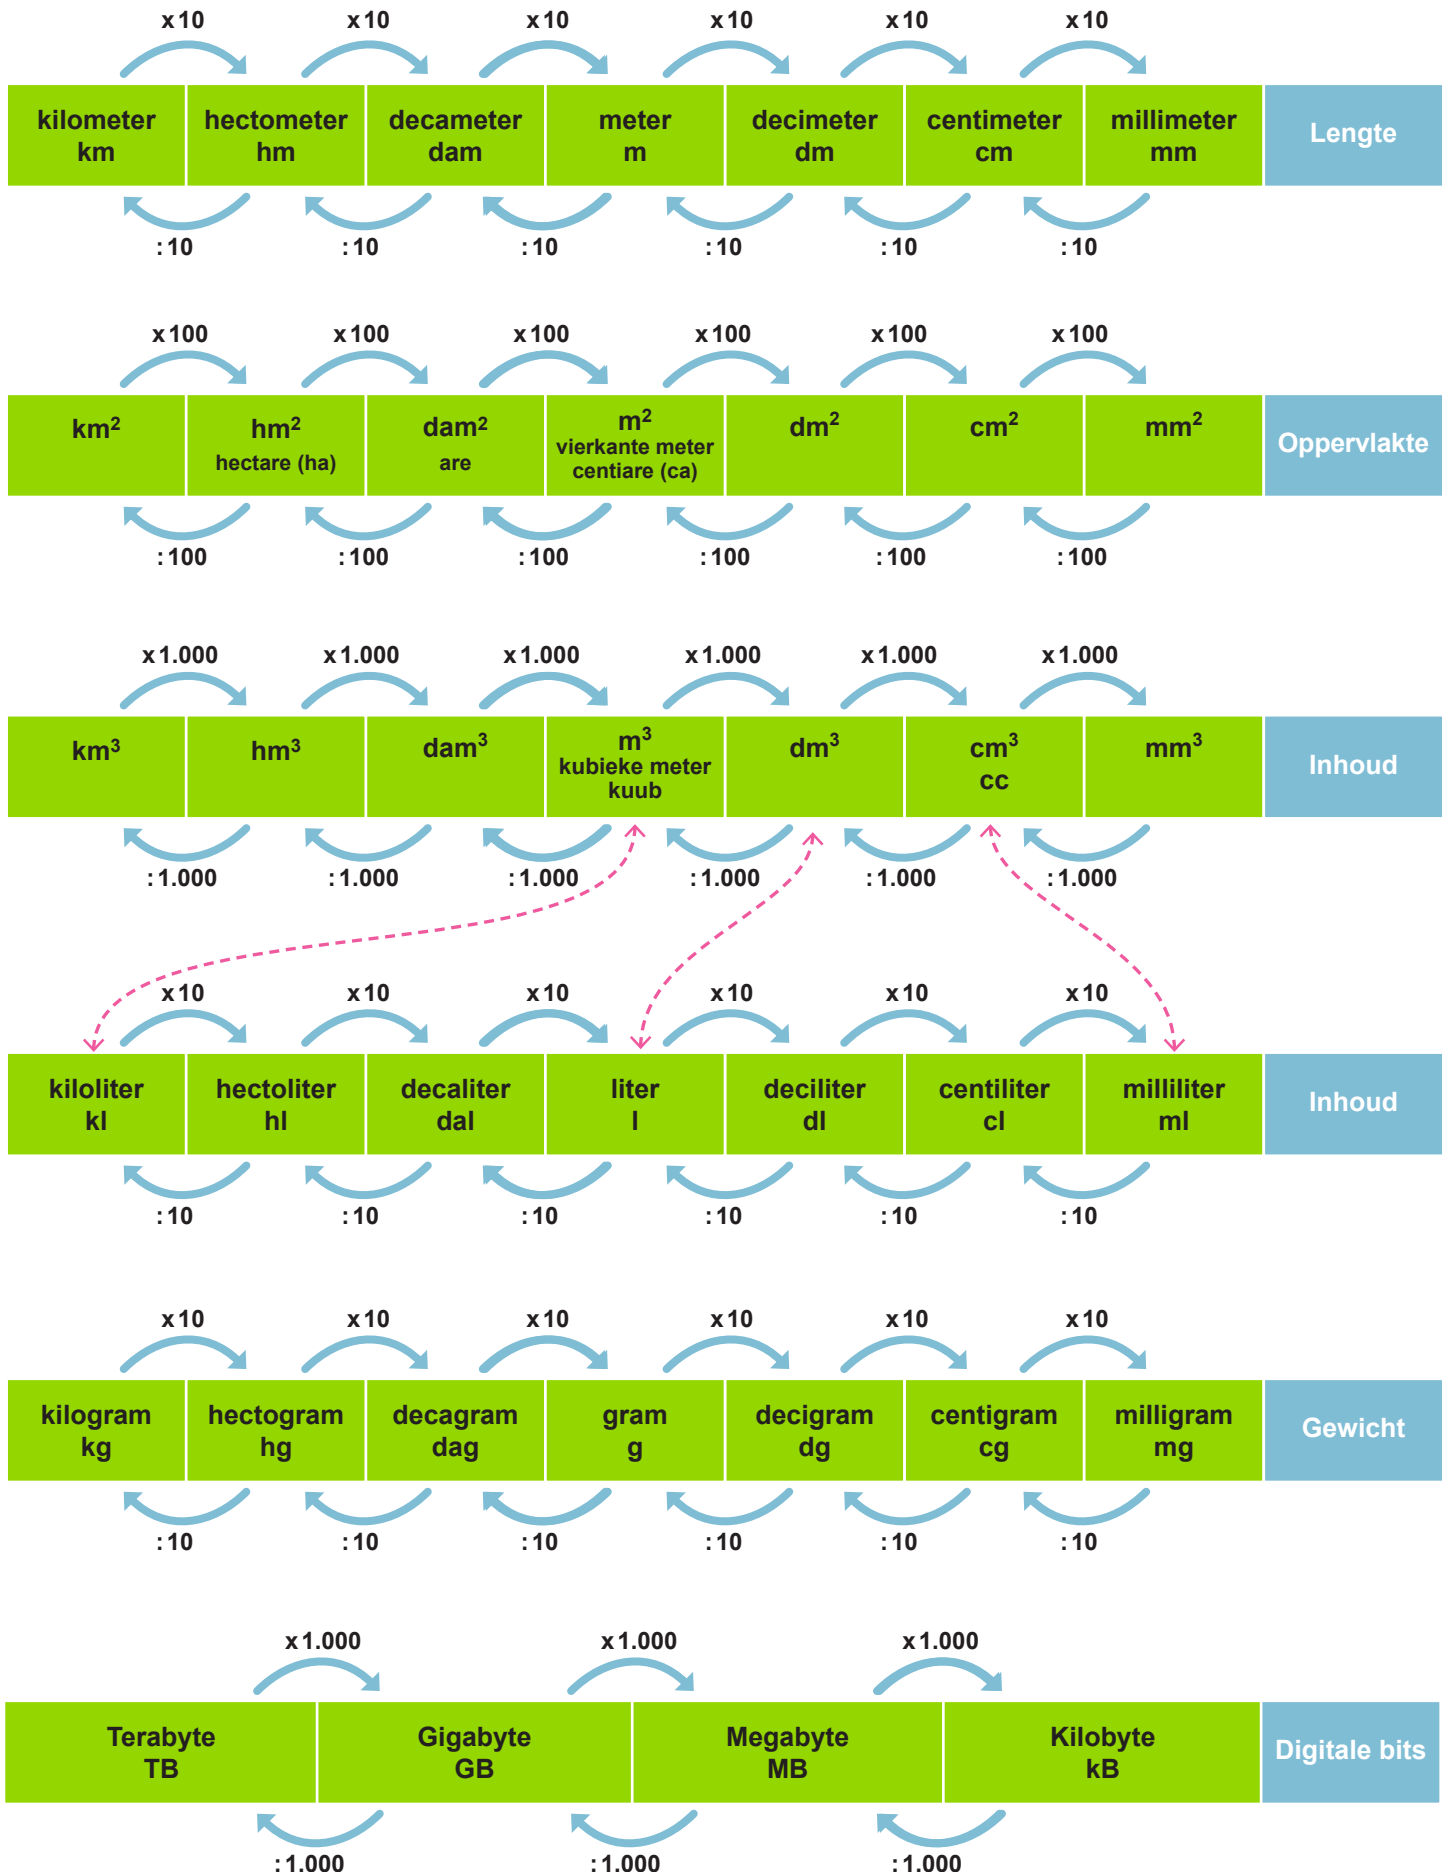

Metriek stelsel

Verband tussen breuk, verhouding, percentage en decimaal getal

Breuk	Verhouding	Percentage	Decimaal getal
$\frac{1}{1}$	1:1	100%	1,00
$\frac{1}{2}$	1:2	50%	0,50
$\frac{1}{4}$	1:4	25%	0,25
$\frac{1}{5}$	1:5	20%	0,20
$\frac{1}{8}$	1:8	12,5%	0,125
$\frac{1}{10}$	1:10	10%	0,10
$\frac{1}{20}$	1:20	5%	0,05
$\frac{1}{100}$	1:100	1%	0,01

Verhoudingstabel

Begrippen

Ton (in geld)	= € 100.000,-
Ton (in gewicht)	= 1.000 kg
Kilo	= 1.000
Mega	= 1.000.000
Giga	= 1.000.000.000

Tijd

Jaar	= 365 dagen = 52 weken = 12 maanden = 4 kwartalen
1 kwartaal	= 13 weken
1 dag/etmaal	= 24 uur
1 uur	= 60 minuten = 3.600 seconden
1 minuut	= 60 seconden