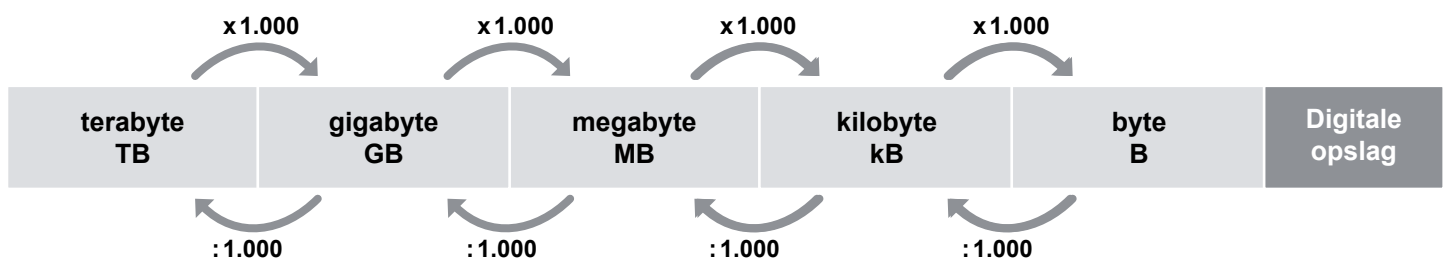

Metriek stelsel

Verband tussen breuk, verhouding, decimaal getal en percentage

Breuk	Verhouding	Decimaal getal	Percentage
$\frac{1}{1}$	1 van de 1	1,00	100%
$\frac{1}{2}$	1 van de 2	0,50	50%
$\frac{1}{3}$	1 van de 3	0,3333	33,33%
$\frac{1}{4}$	1 van de 4	0,25	25%
$\frac{1}{5}$	1 van de 5	0,20	20%
$\frac{1}{8}$	1 van de 8	0,125	12,5%
$\frac{1}{10}$	1 van de 10	0,10	10%
$\frac{1}{20}$	1 van de 20	0,05	5%
$\frac{1}{100}$	1 van de 100	0,01	1%

Verhoudingstabel

Begrippen

Ton (in geld)	= €100.000,-
Ton (in gewicht)	= 1.000 kg
Kilo	= 1.000
Mega	= 1.000.000
Giga	= 1.000.000.000

Tijd

1 jaar	= 365 dagen = 52 weken = 12 maanden = 4 kwartalen
1 kwartaal	= 13 weken = 3 maanden
1 dag/etmaal	= 24 uur
1 uur	= 60 minuten = 3.600 seconden
1 minuut	= 60 seconden