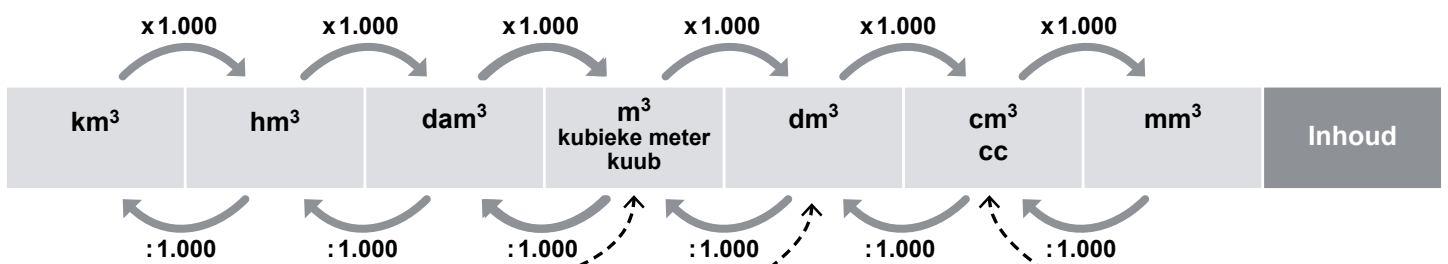

Metriek stelsel

Verband tussen breuk, verhouding, decimaal getal en percentage

Breuk	Verhouding	Decimaal getal	Percentage
$\frac{1}{1}$	1 van de 1	1,00	100%
$\frac{1}{2}$	1 van de 2	0,50	50%
$\frac{1}{3}$	1 van de 3	0,3333	33,33%
$\frac{1}{4}$	1 van de 4	0,25	25%
$\frac{1}{5}$	1 van de 5	0,20	20%
$\frac{1}{8}$	1 van de 8	0,125	12,5%
$\frac{1}{10}$	1 van de 10	0,10	10%
$\frac{1}{20}$	1 van de 20	0,05	5%
$\frac{1}{100}$	1 van de 100	0,01	1%

Verhoudingstabel

Begrippen

Ton (in geld)	= €100.000,-
Ton (in gewicht)	= 1.000 kg
Kilo	= 1.000
Mega	= 1.000.000
Giga	= 1.000.000.000

Tijd

1 jaar	= 365 dagen = 52 weken = 12 maanden = 4 kwartalen
1 kwartaal	= 13 weken = 3 maanden
1 dag/etmaal	= 24 uur
1 uur	= 60 minuten = 3.600 seconden
1 minuut	= 60 seconden