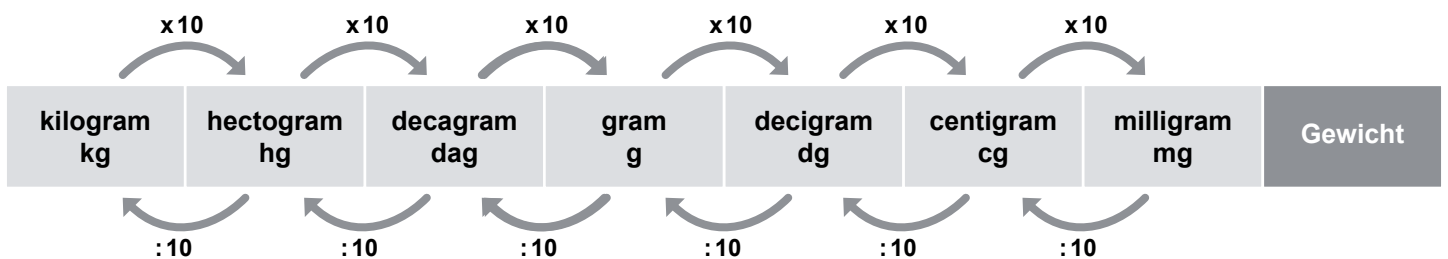

Metriek stelsel

Verband tussen breuk, verhouding, decimaal getal en percentage

Breuk	Verhouding	Decimaal getal	Percentage
$\frac{1}{1}$	1 van de 1	1,00	100%
$\frac{1}{2}$	1 van de 2	0,50	50%
$\frac{1}{3}$	1 van de 3	0,3333	33,33%
$\frac{1}{4}$	1 van de 4	0,25	25%
$\frac{1}{5}$	1 van de 5	0,20	20%
$\frac{1}{8}$	1 van de 8	0,125	12,5%
$\frac{1}{10}$	1 van de 10	0,10	10%
$\frac{1}{20}$	1 van de 20	0,05	5%
$\frac{1}{100}$	1 van de 100	0,01	1%

Verhoudingstabel

Begrippen

Ton (in geld)	= €100.000,-
Ton (in gewicht)	= 1.000 kg
Kilo	= 1.000
Mega	= 1.000.000
Giga	= 1.000.000.000

Tijd

1 jaar	= 365 dagen = 52 weken = 12 maanden = 4 kwartalen
1 kwartaal	= 13 weken = 3 maanden
1 dag/etmaal	= 24 uur
1 uur	= 60 minuten = 3.600 seconden
1 minuut	= 60 seconden