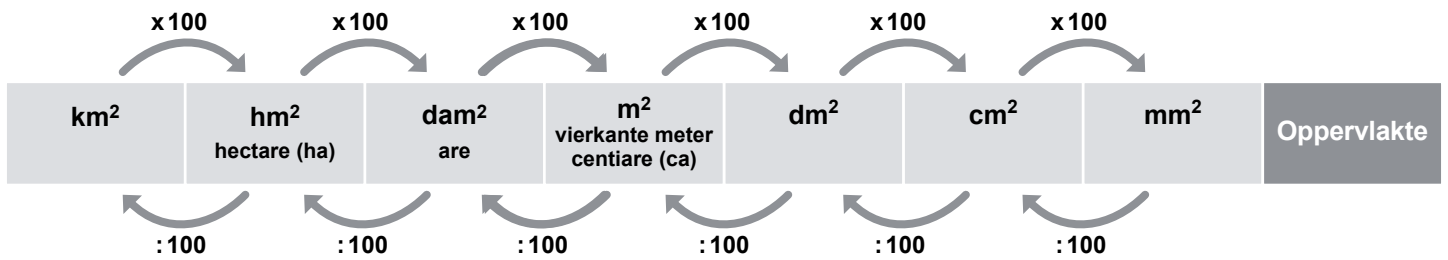

Metriek stelsel

Verband tussen breuk, verhouding, decimaal getal en percentage

Breuk	Verhouding	Decimaal getal	Percentage
$\frac{1}{1}$	1 van de 1	1,00	100%
$\frac{1}{2}$	1 van de 2	0,50	50%
$\frac{1}{3}$	1 van de 3	0,3333	33,33%
$\frac{1}{4}$	1 van de 4	0,25	25%
$\frac{1}{5}$	1 van de 5	0,20	20%
$\frac{1}{8}$	1 van de 8	0,125	12,5%
$\frac{1}{10}$	1 van de 10	0,10	10%
$\frac{1}{20}$	1 van de 20	0,05	5%
$\frac{1}{100}$	1 van de 100	0,01	1%

Verhoudingstabel

Begrippen

Ton (in geld)	= €100.000,-
Ton (in gewicht)	= 1.000 kg
Kilo	= 1.000
Mega	= 1.000.000
Giga	= 1.000.000.000

Tijd

1 jaar	= 365 dagen = 52 weken = 12 maanden = 4 kwartalen
1 kwartaal	= 13 weken = 3 maanden
1 dag/etmaal	= 24 uur
1 uur	= 60 minuten = 3.600 seconden
1 minuut	= 60 seconden