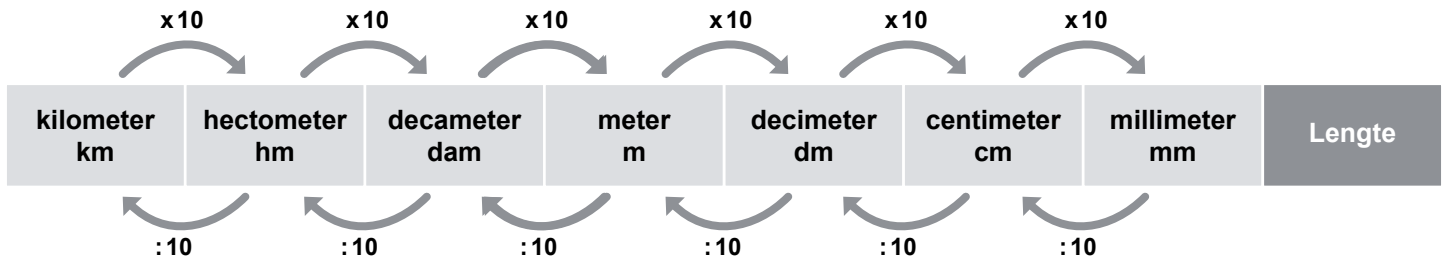

Metriek stelsel

Verband tussen breuk, verhouding, decimaal getal en percentage

Breuk	Verhouding	Decimaal getal	Percentage
$\frac{1}{1}$	1 van de 1	1,00	100%
$\frac{1}{2}$	1 van de 2	0,50	50%
$\frac{1}{3}$	1 van de 3	0,3333	33,33%
$\frac{1}{4}$	1 van de 4	0,25	25%
$\frac{1}{5}$	1 van de 5	0,20	20%
$\frac{1}{8}$	1 van de 8	0,125	12,5%
$\frac{1}{10}$	1 van de 10	0,10	10%
$\frac{1}{20}$	1 van de 20	0,05	5%
$\frac{1}{100}$	1 van de 100	0,01	1%

Verhoudingstabel

Begrippen

Ton (in geld)	= €100.000,-
Ton (in gewicht)	= 1.000 kg
Kilo	= 1.000
Mega	= 1.000.000
Giga	= 1.000.000.000

Tijd

1 jaar	= 365 dagen = 52 weken = 12 maanden = 4 kwartalen
1 kwartaal	= 13 weken = 3 maanden
1 dag/etmaal	= 24 uur
1 uur	= 60 minuten = 3.600 seconden
1 minuut	= 60 seconden