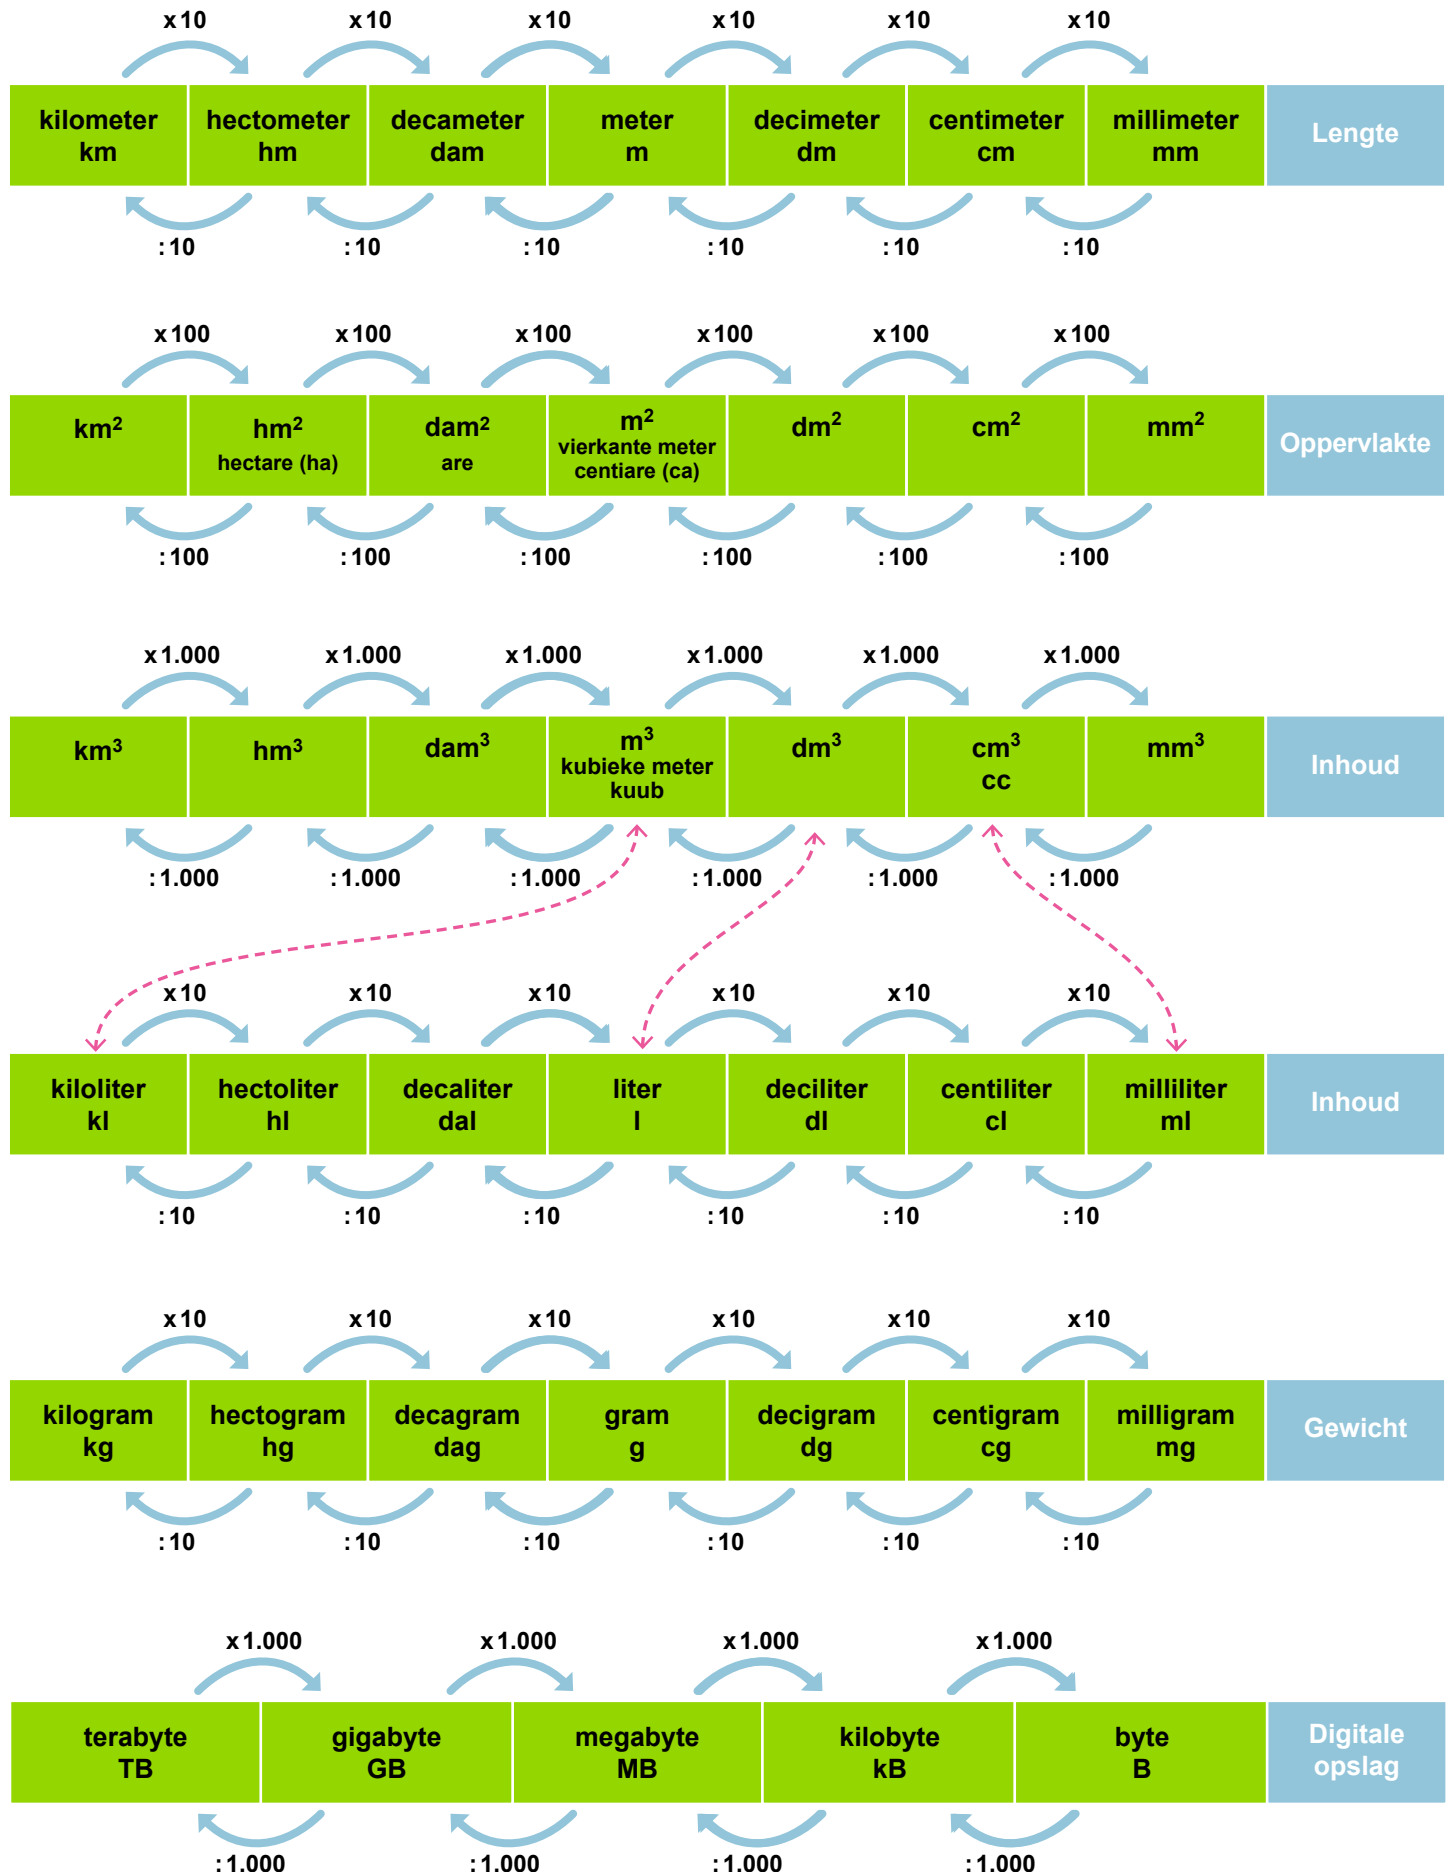

## Metriek stelsel

## Verband tussen breuk, verhouding, decimaal getal en percentage

Breuk	Verhouding	Decimaal getal	Percentage
$\frac{1}{1}$	1 van de 1	1,00	100%
$\frac{1}{2}$	1 van de 2	0,50	50%
$\frac{1}{3}$	1 van de 3	0,3333	33,33%
$\frac{1}{4}$	1 van de 4	0,25	25%
$\frac{1}{5}$	1 van de 5	0,20	20%
$\frac{1}{8}$	1 van de 8	0,125	12,5%
$\frac{1}{10}$	1 van de 10	0,10	10%
$\frac{1}{20}$	1 van de 20	0,05	5%
$\frac{1}{100}$	1 van de 100	0,01	1%

## Verhoudingstabel

## Begrippen

Ton (in geld)	= € 100.000,-
Ton (in gewicht)	= 1.000 kg
Kilo	= 1.000
Mega	= 1.000.000
Giga	= 1.000.000.000