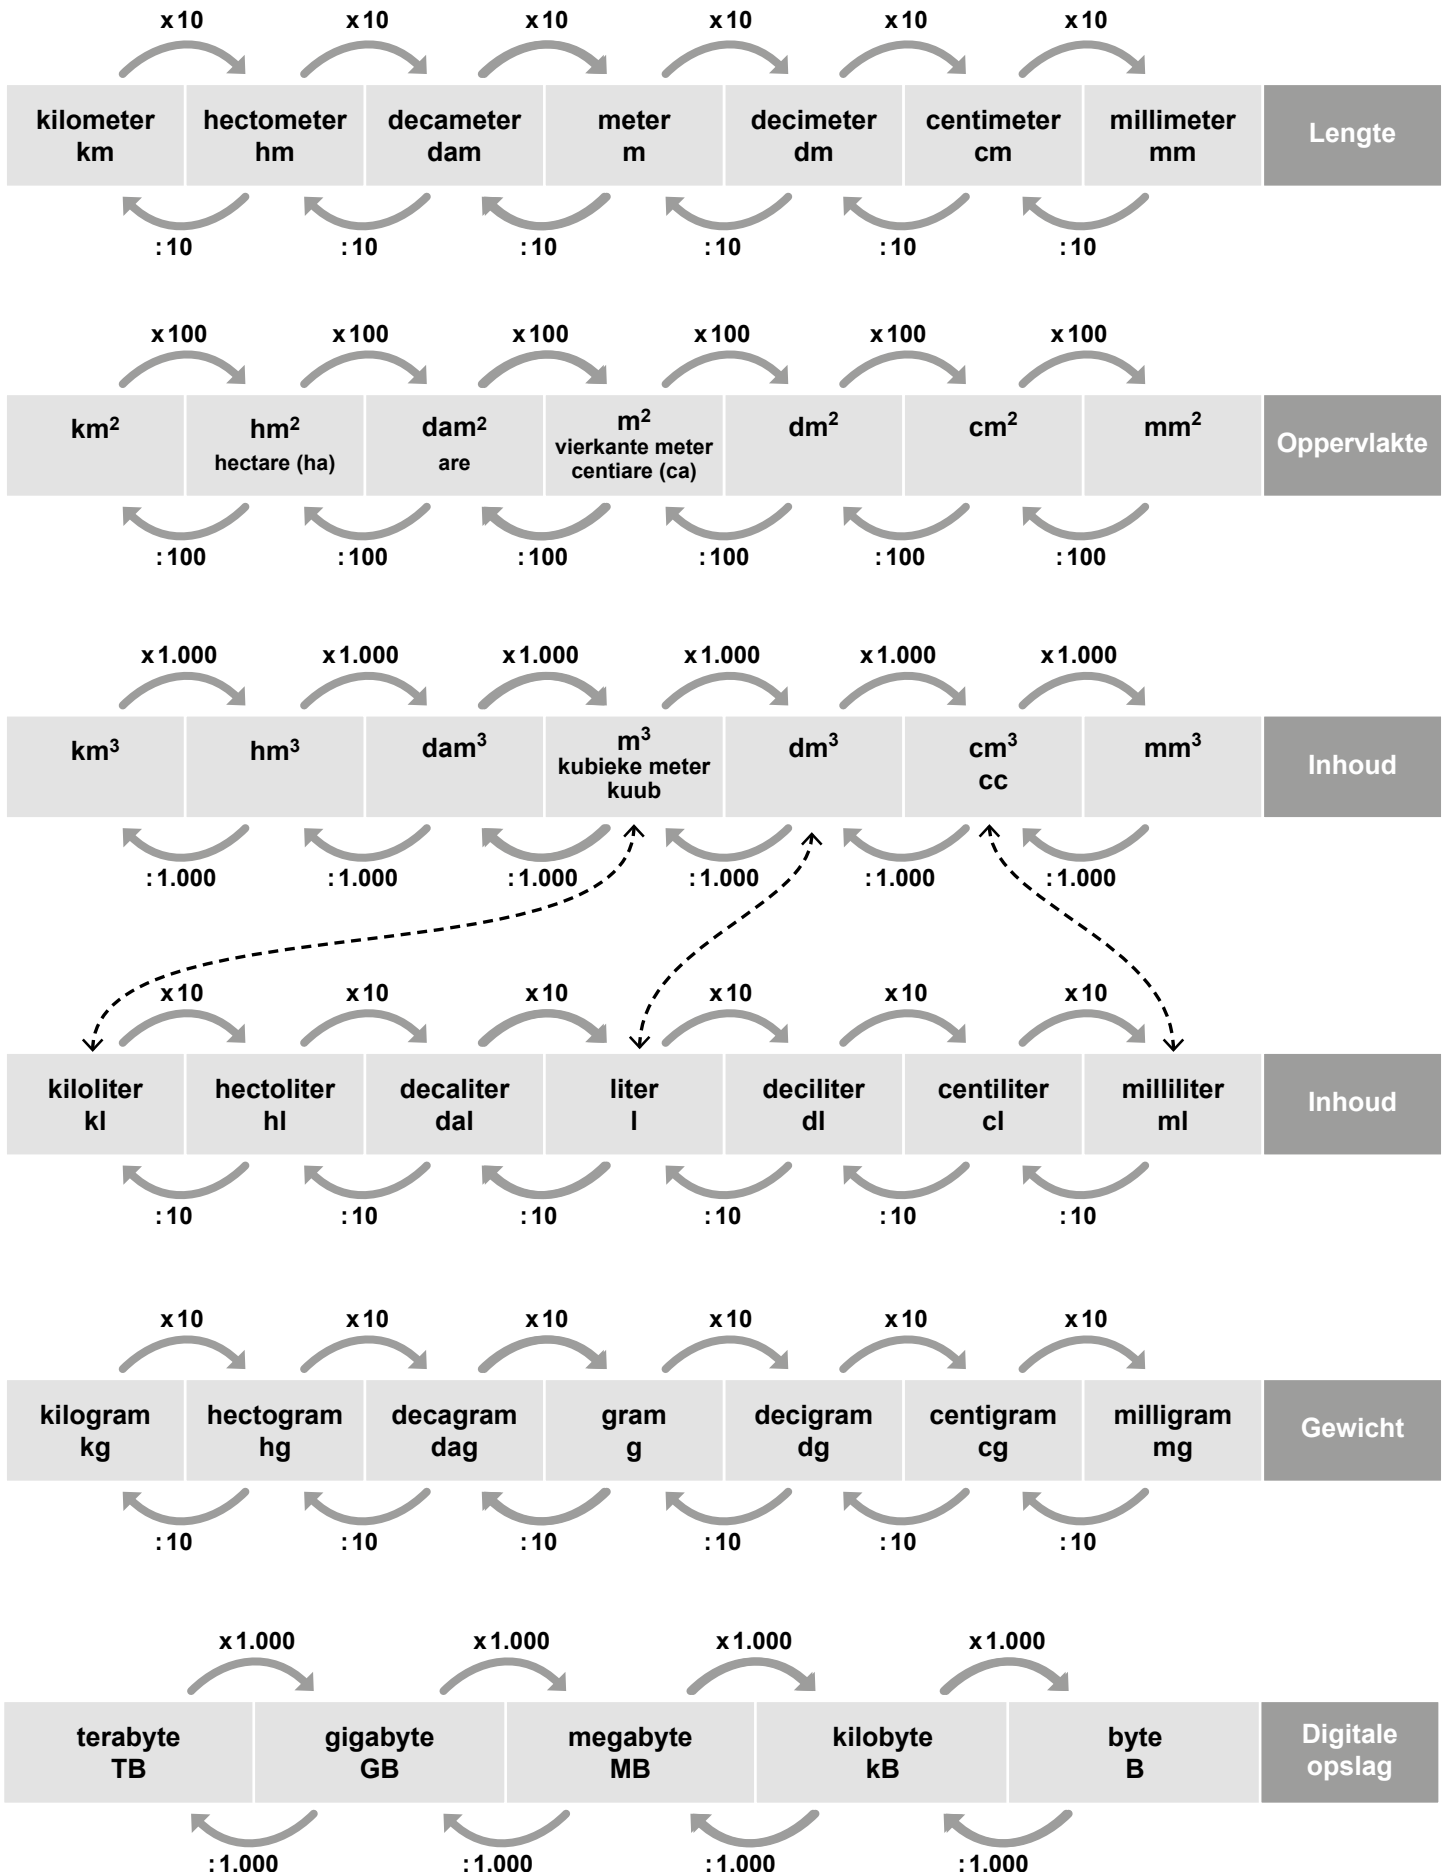

Metriek stelsel

Verband tussen breuk, verhouding, percentage en decimaal getal

Breuk	Verhouding	Percentage	Decimaal getal
$\frac{1}{1}$	1:1	100%	1,00
$\frac{1}{2}$	1:2	50%	0,50
$\frac{1}{4}$	1:4	25%	0,25
$\frac{1}{5}$	1:5	20%	0,20
$\frac{1}{8}$	1:8	12,5%	0,125
$\frac{1}{10}$	1:10	10%	0,10
$\frac{1}{20}$	1:20	5%	0,05
$\frac{1}{100}$	1:100	1%	0,01

Verhoudingstabel

Begrippen

Ton (in geld)	= € 100.000,-
Ton (in gewicht)	= 1.000 kg
Kilo	= 1.000
Mega	= 1.000.000
Giga	= 1.000.000.000

Tijd

Jaar	= 365 dagen = 52 weken = 12 maanden = 4 kwartalen
1 kwartaal	= 13 weken
1 dag/etmaal	= 24 uur
1 uur	= 60 minuten = 3.600 seconden
1 minuut	= 60 seconden