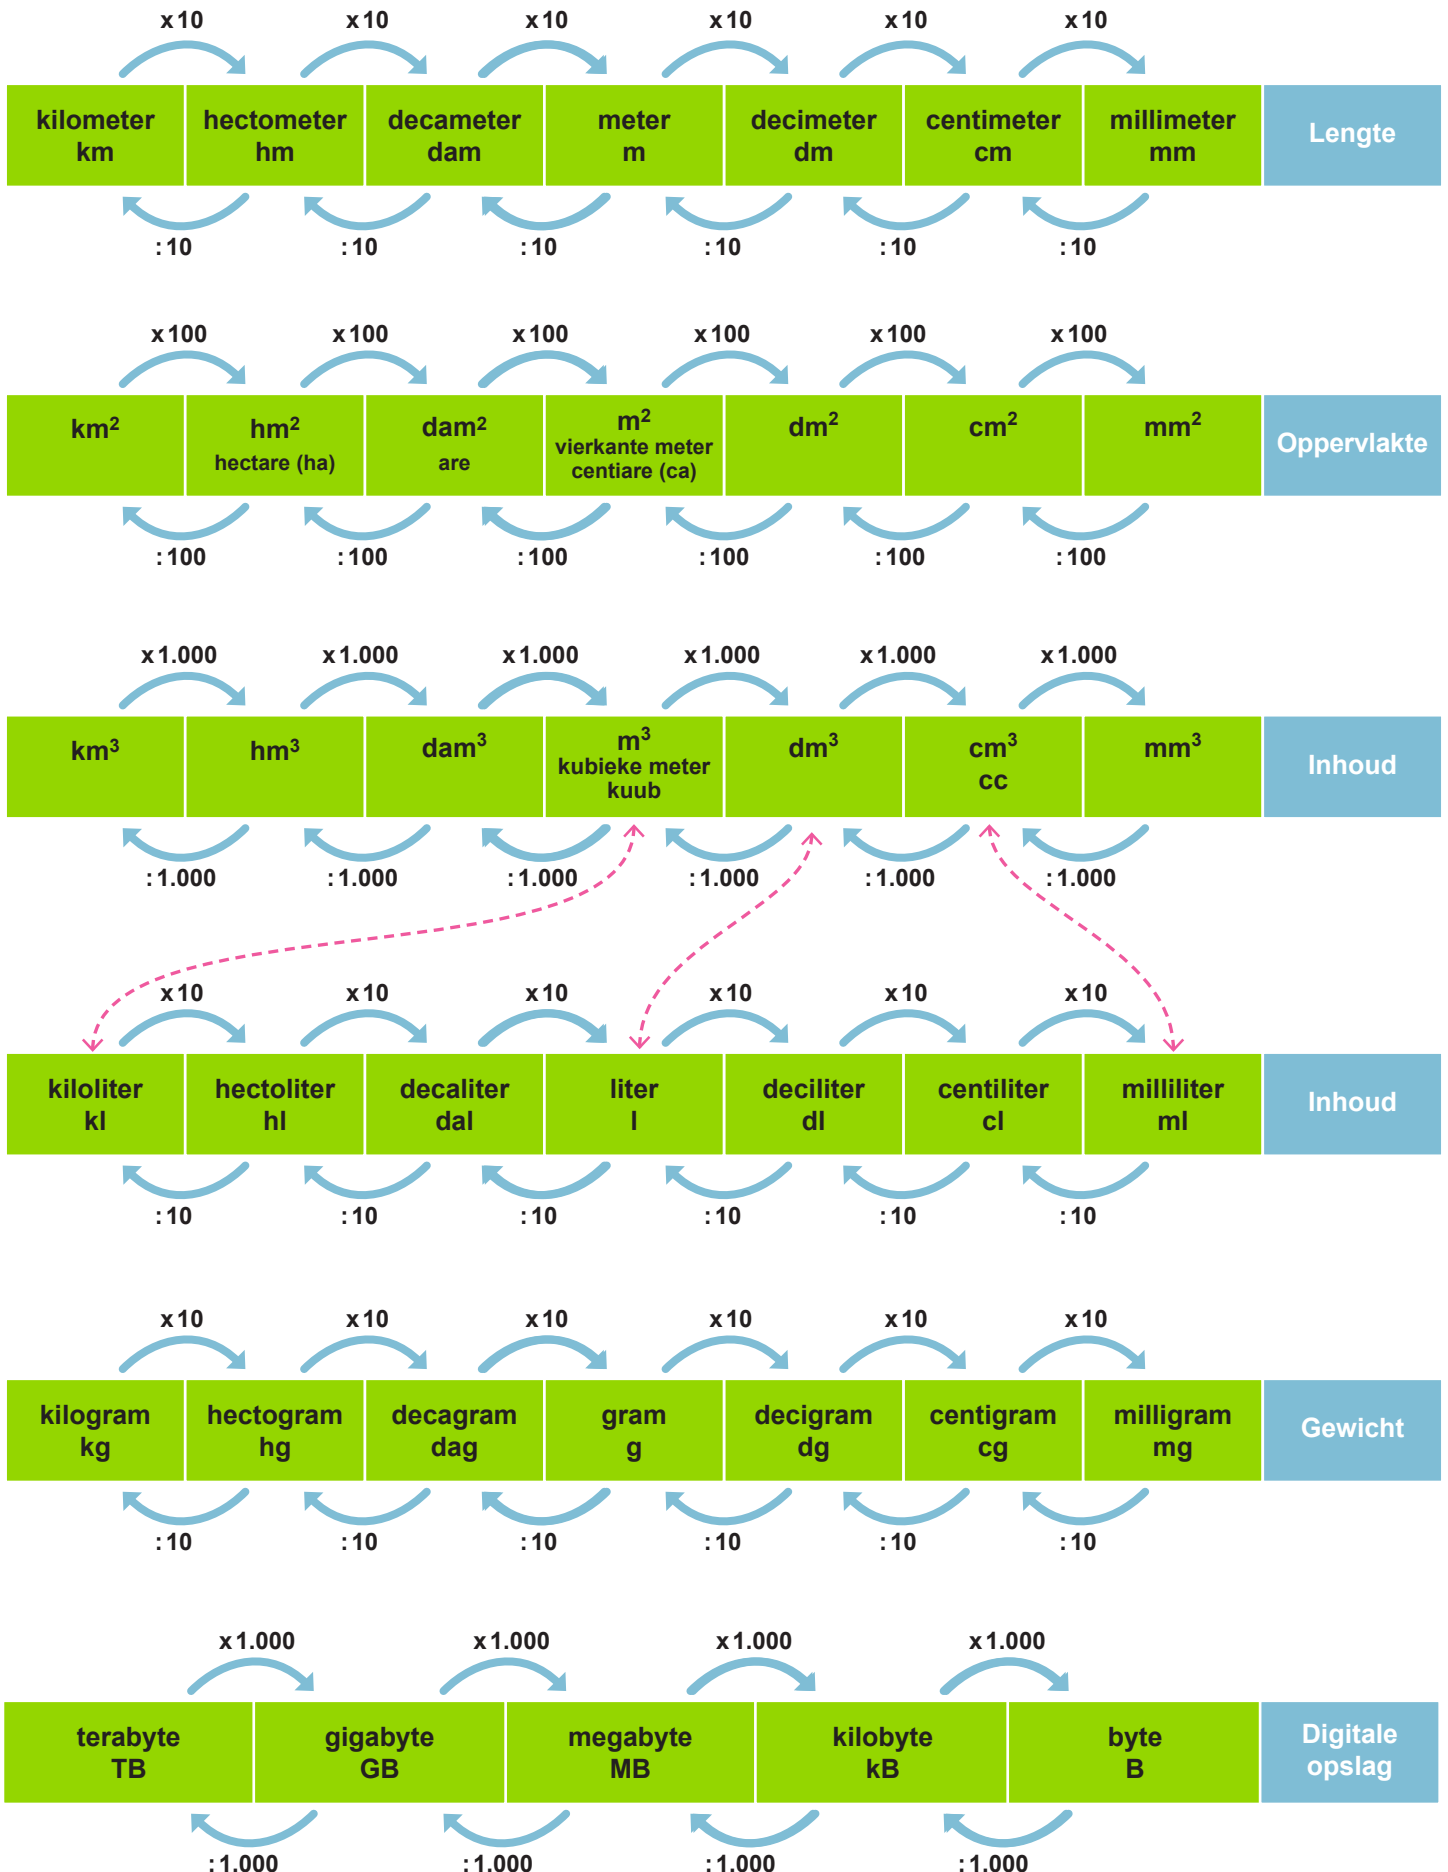

## Metriek stelsel

## Verband tussen breuk, verhouding, percentage en decimaal getal

Breuk	Verhouding	Percentage	Decimaal getal
$\frac{1}{1}$	1:1	100%	1,00
$\frac{1}{2}$	1:2	50%	0,50
$\frac{1}{4}$	1:4	25%	0,25
$\frac{1}{5}$	1:5	20%	0,20
$\frac{1}{8}$	1:8	12,5%	0,125
$\frac{1}{10}$	1:10	10%	0,10
$\frac{1}{20}$	1:20	5%	0,05
$\frac{1}{100}$	1:100	1%	0,01

## Verhoudingstabel

## Begrippen

Ton (in geld)	= € 100.000,-
Ton (in gewicht)	= 1.000 kg
Kilo	= 1.000
Mega	= 1.000.000
Giga	= 1.000.000.000